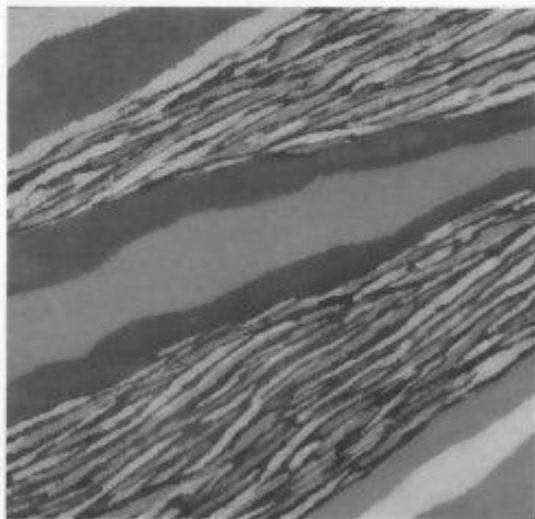

1994

MUSEO COMUNALE DI PRAIA A MARE

2004

N U O V E A C Q U I S I Z I O N I

VITTORIO FUMASI (Napoli - 1944)

Titolo: Separazione - Senza data

Tecnica: Ottone lucidato - fusione a staffa

Dimensioni: cm. 21 x 15 x 40

GIANFRANCO GIACOMINI (Verona - 1925)

Titolo: Variante su policromo n° 27 - 2000

Tecnica: Acrilico su tela

Dimensioni: cm. 60 x 60